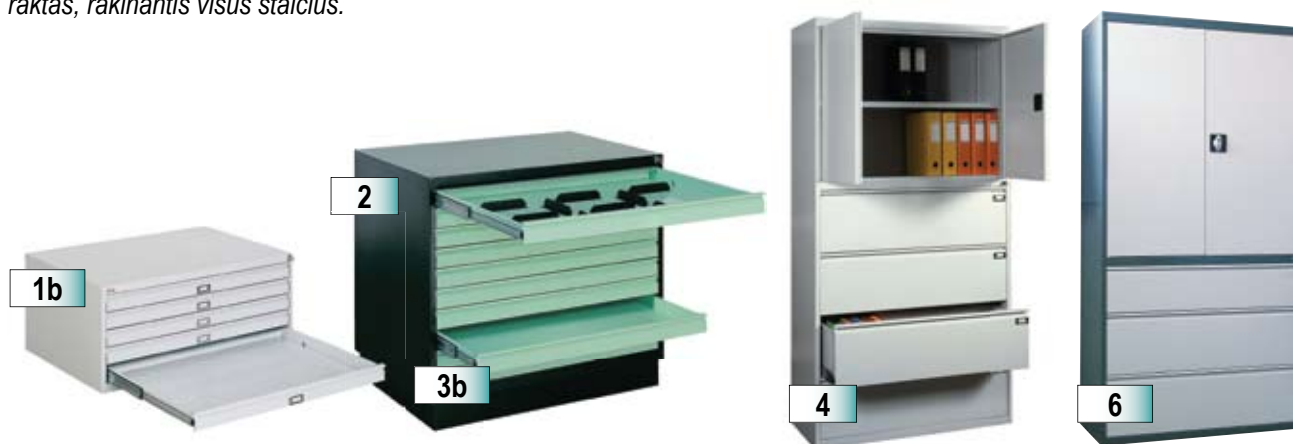

BRĖŽINIŲ IR ŽEMĖLAPIŲ SPINTOS Srm BYLŲ IR KARTOTEKŲ SPINTOS Skb

Brėžinių ir žemėlapių spintos Srm - šiose spintose galima saugiai ir tvarkingai laikyti didelių formatų brėžinius (A0, A1), bei kitą techninę dokumentaciją. Pirkėjui pageidaujant stalčiuose galima įrengti papildomų pertvarų, dalinančių stalčių į mažesnius skyrelius. Stalčiai ištraukiami visu ilgiu, juose įmontuotas centrinis užraktas, rakinantis visus stalčius. Penkių stalčių spintas galima statyti vieną ant kitos po dvi.

Bylų ir kartotekų spintos Skb leis tvarkingai surūšiuoti Jūsų dokumentus. Viršutinėje spintos dalyje įrengtos lentynos įvairioms byloms laikyti, apatinėje spintos dalyje įrengti stalčiai, skirti A4 formato kabinamiems segtuvams. Lentynų aukštis gali būti reguliuojamas perstatant fiksatorius. Stalčiai ištraukiami visu ilgiu. Viršutiniame stalčiuje įmontuotas centrinis užraktas, rakinantis visus stalčius.

Nr.	Eskizas	Modelis	Išoriniai matmenys mm			Aprašymas
			Aukštis	Plotis	Gylis	
1a		Srm 100	425	1 315	920	Penkių stalčių brėžinių spinta. Formatas – A0.
1b		Srm 101	425	970	670	Penkių stalčių brėžinių spinta. Formatas – A1.
2		Srm 201	770	970	670	Dešimties stalčių brėžinių spinta. Formatas – A1.
3a		Srm 300	140	1 290	895	Padėklas A0 formato brėžinių spintai.
3b		Srm 301	140	945	645	Padėklas A1 formato brėžinių spintai.
4		Skb 1	1 990	1 000	435	Viršutinėje spintos dalyje yra dvi lentynos byloms. Apatinėje dalyje – keturi stalčiai A4 formato kabinamiems segtuvams.
5		Skb 2	1 990	1 000	435	Viršutinėje spintos dalyje yra dvi lentynos byloms ir viena lentyna smulkmenoms. Apatinėje dalyje – trys stalčiai A4 formato kabinamiems segtuvams.
6		Skb 3	1 990	1 000	435	Viršutinėje spintos dalyje yra trys lentynos byloms. Apatinėje dalyje – du stalčiai A4 formato kabinamiems segtuvams ir vienas nestandartinis 218 mm gylio stalčius.